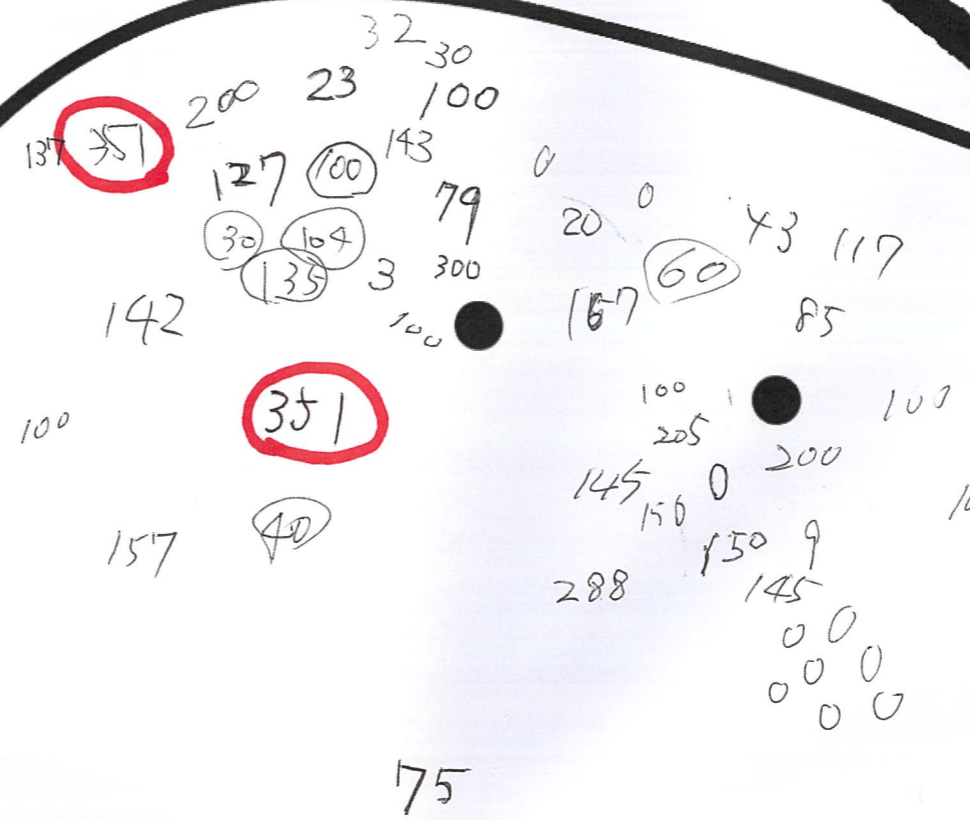

ボートハウス

WC

●ドリル設置位置

1月28日(日)

釣果：最高351匹、最低0匹

出入口

WC

P
駐車場