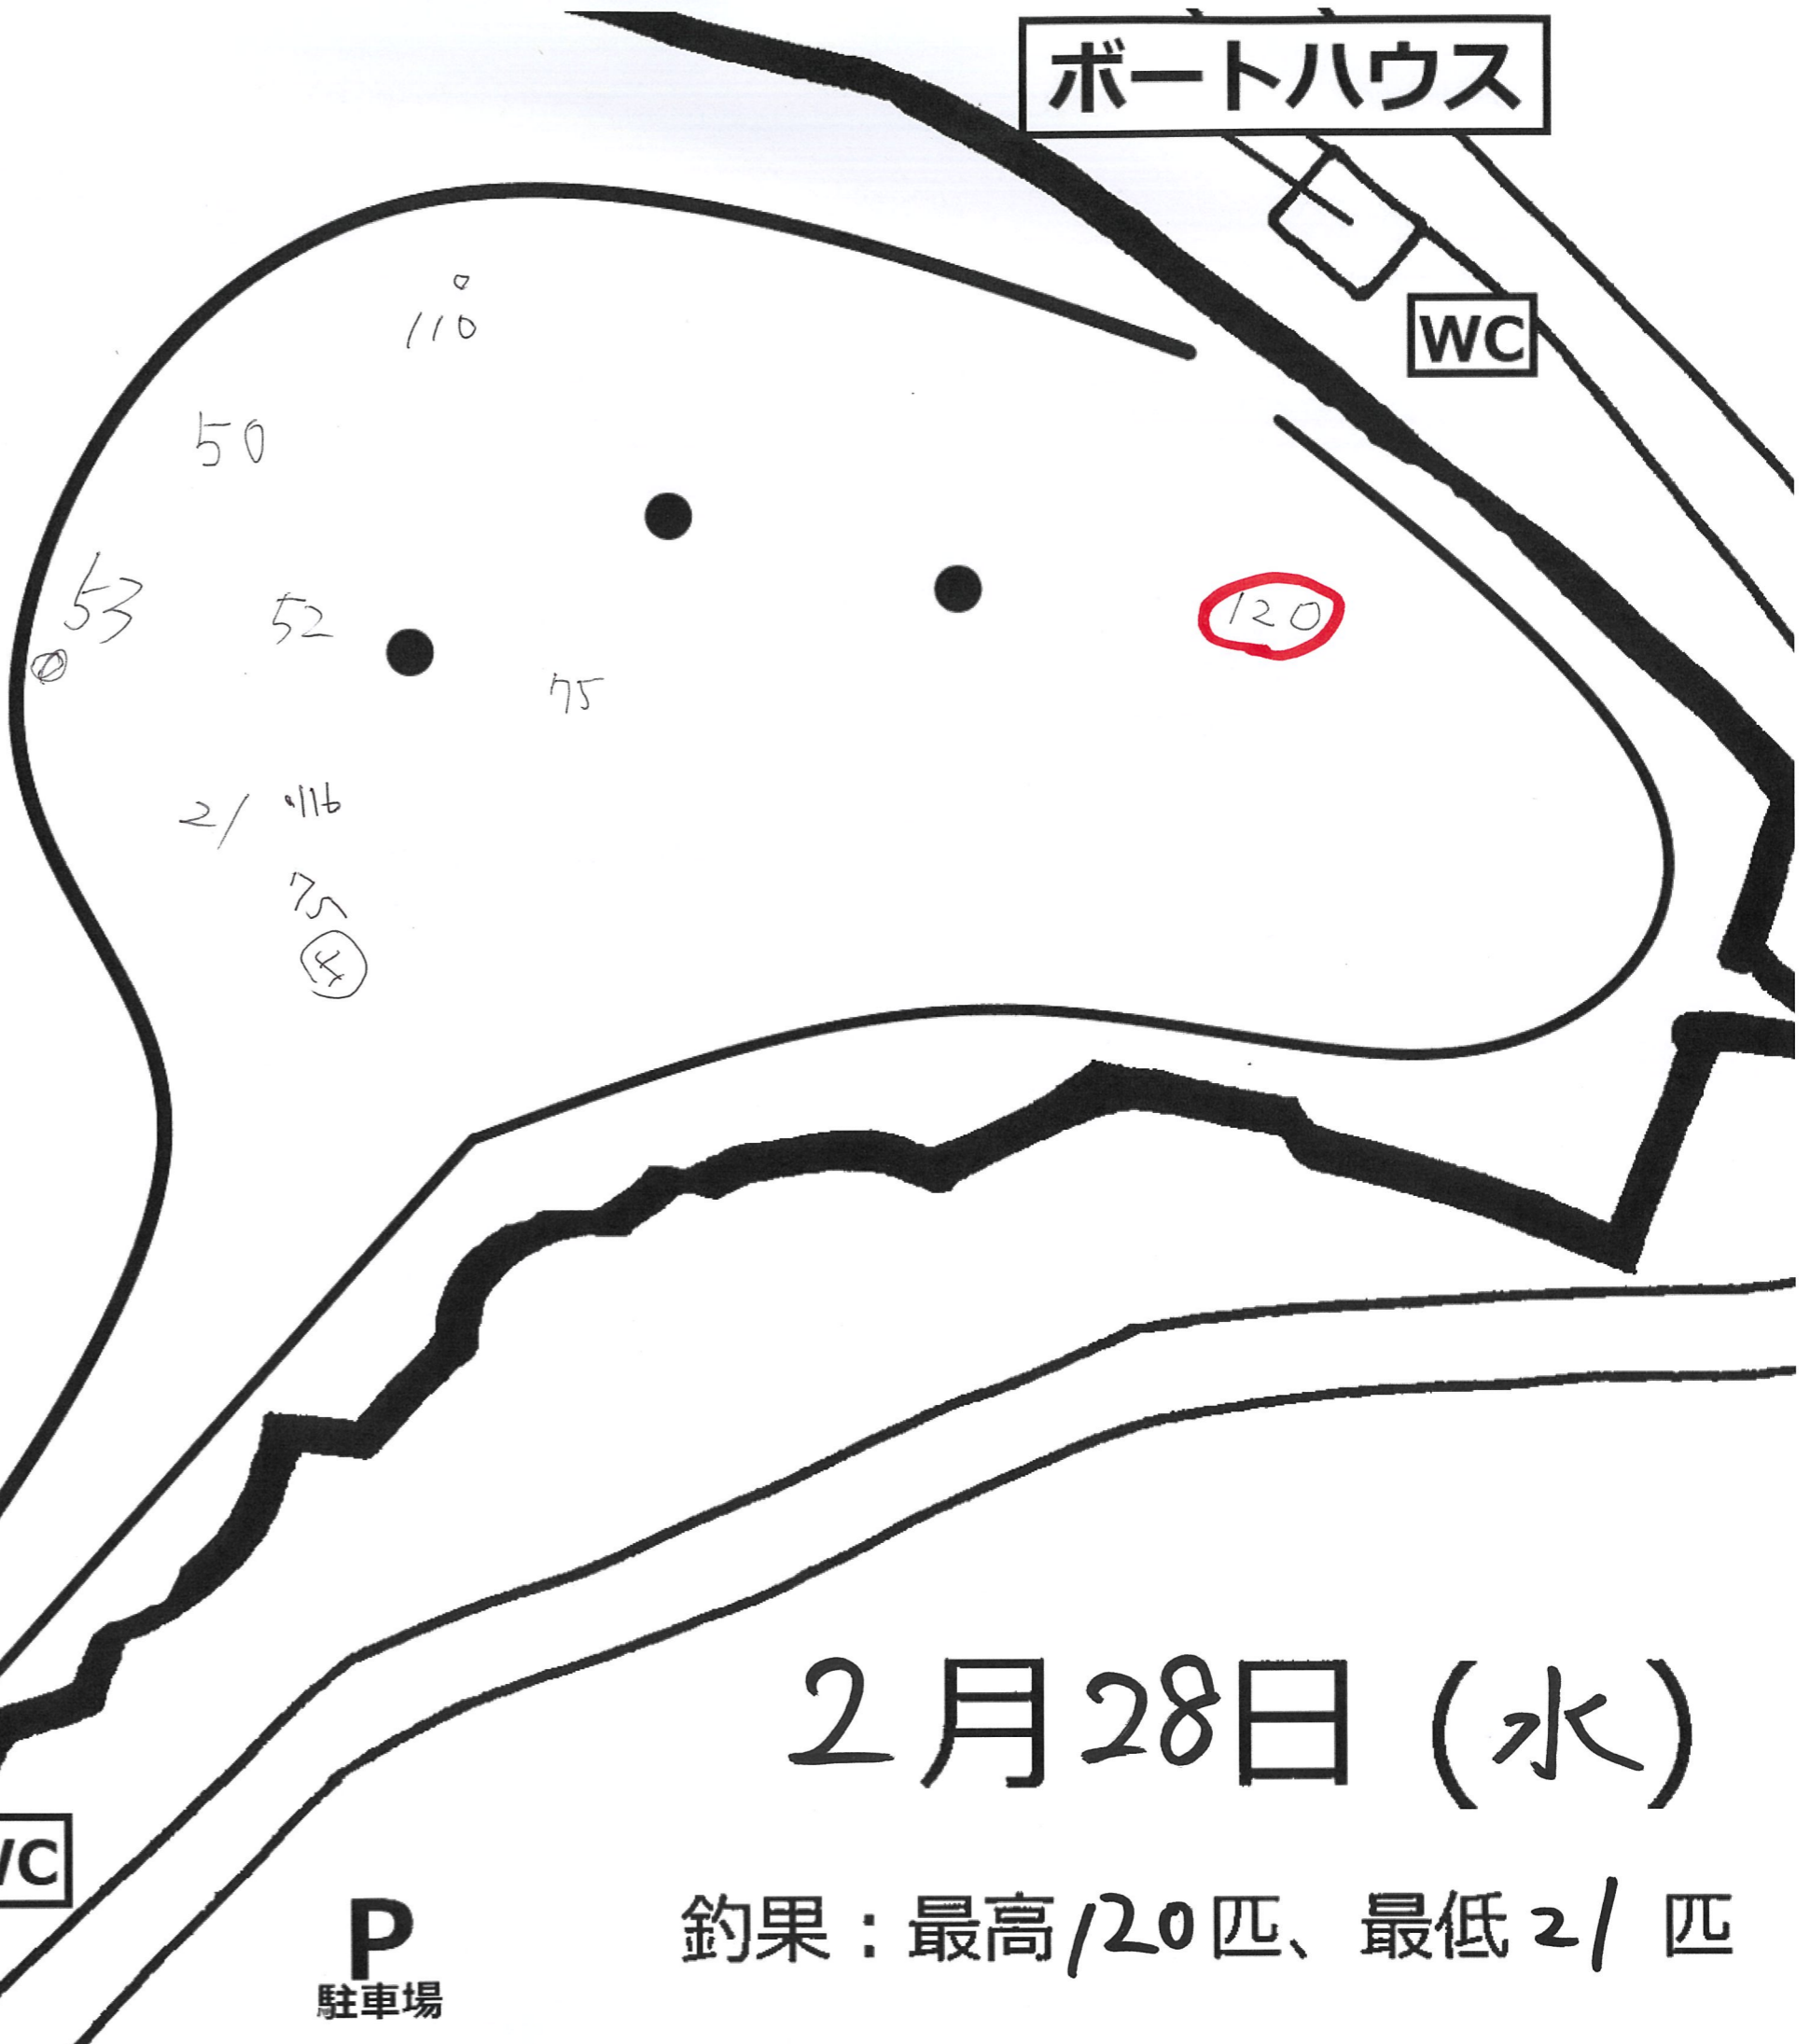

ボートハウス

WC

●ドリル設置位置

120

50

110

53

52

75

2/116

75

2月28日(水)

釣果: 最高120匹、最低2/匹

出入口

WC

P
駐車場