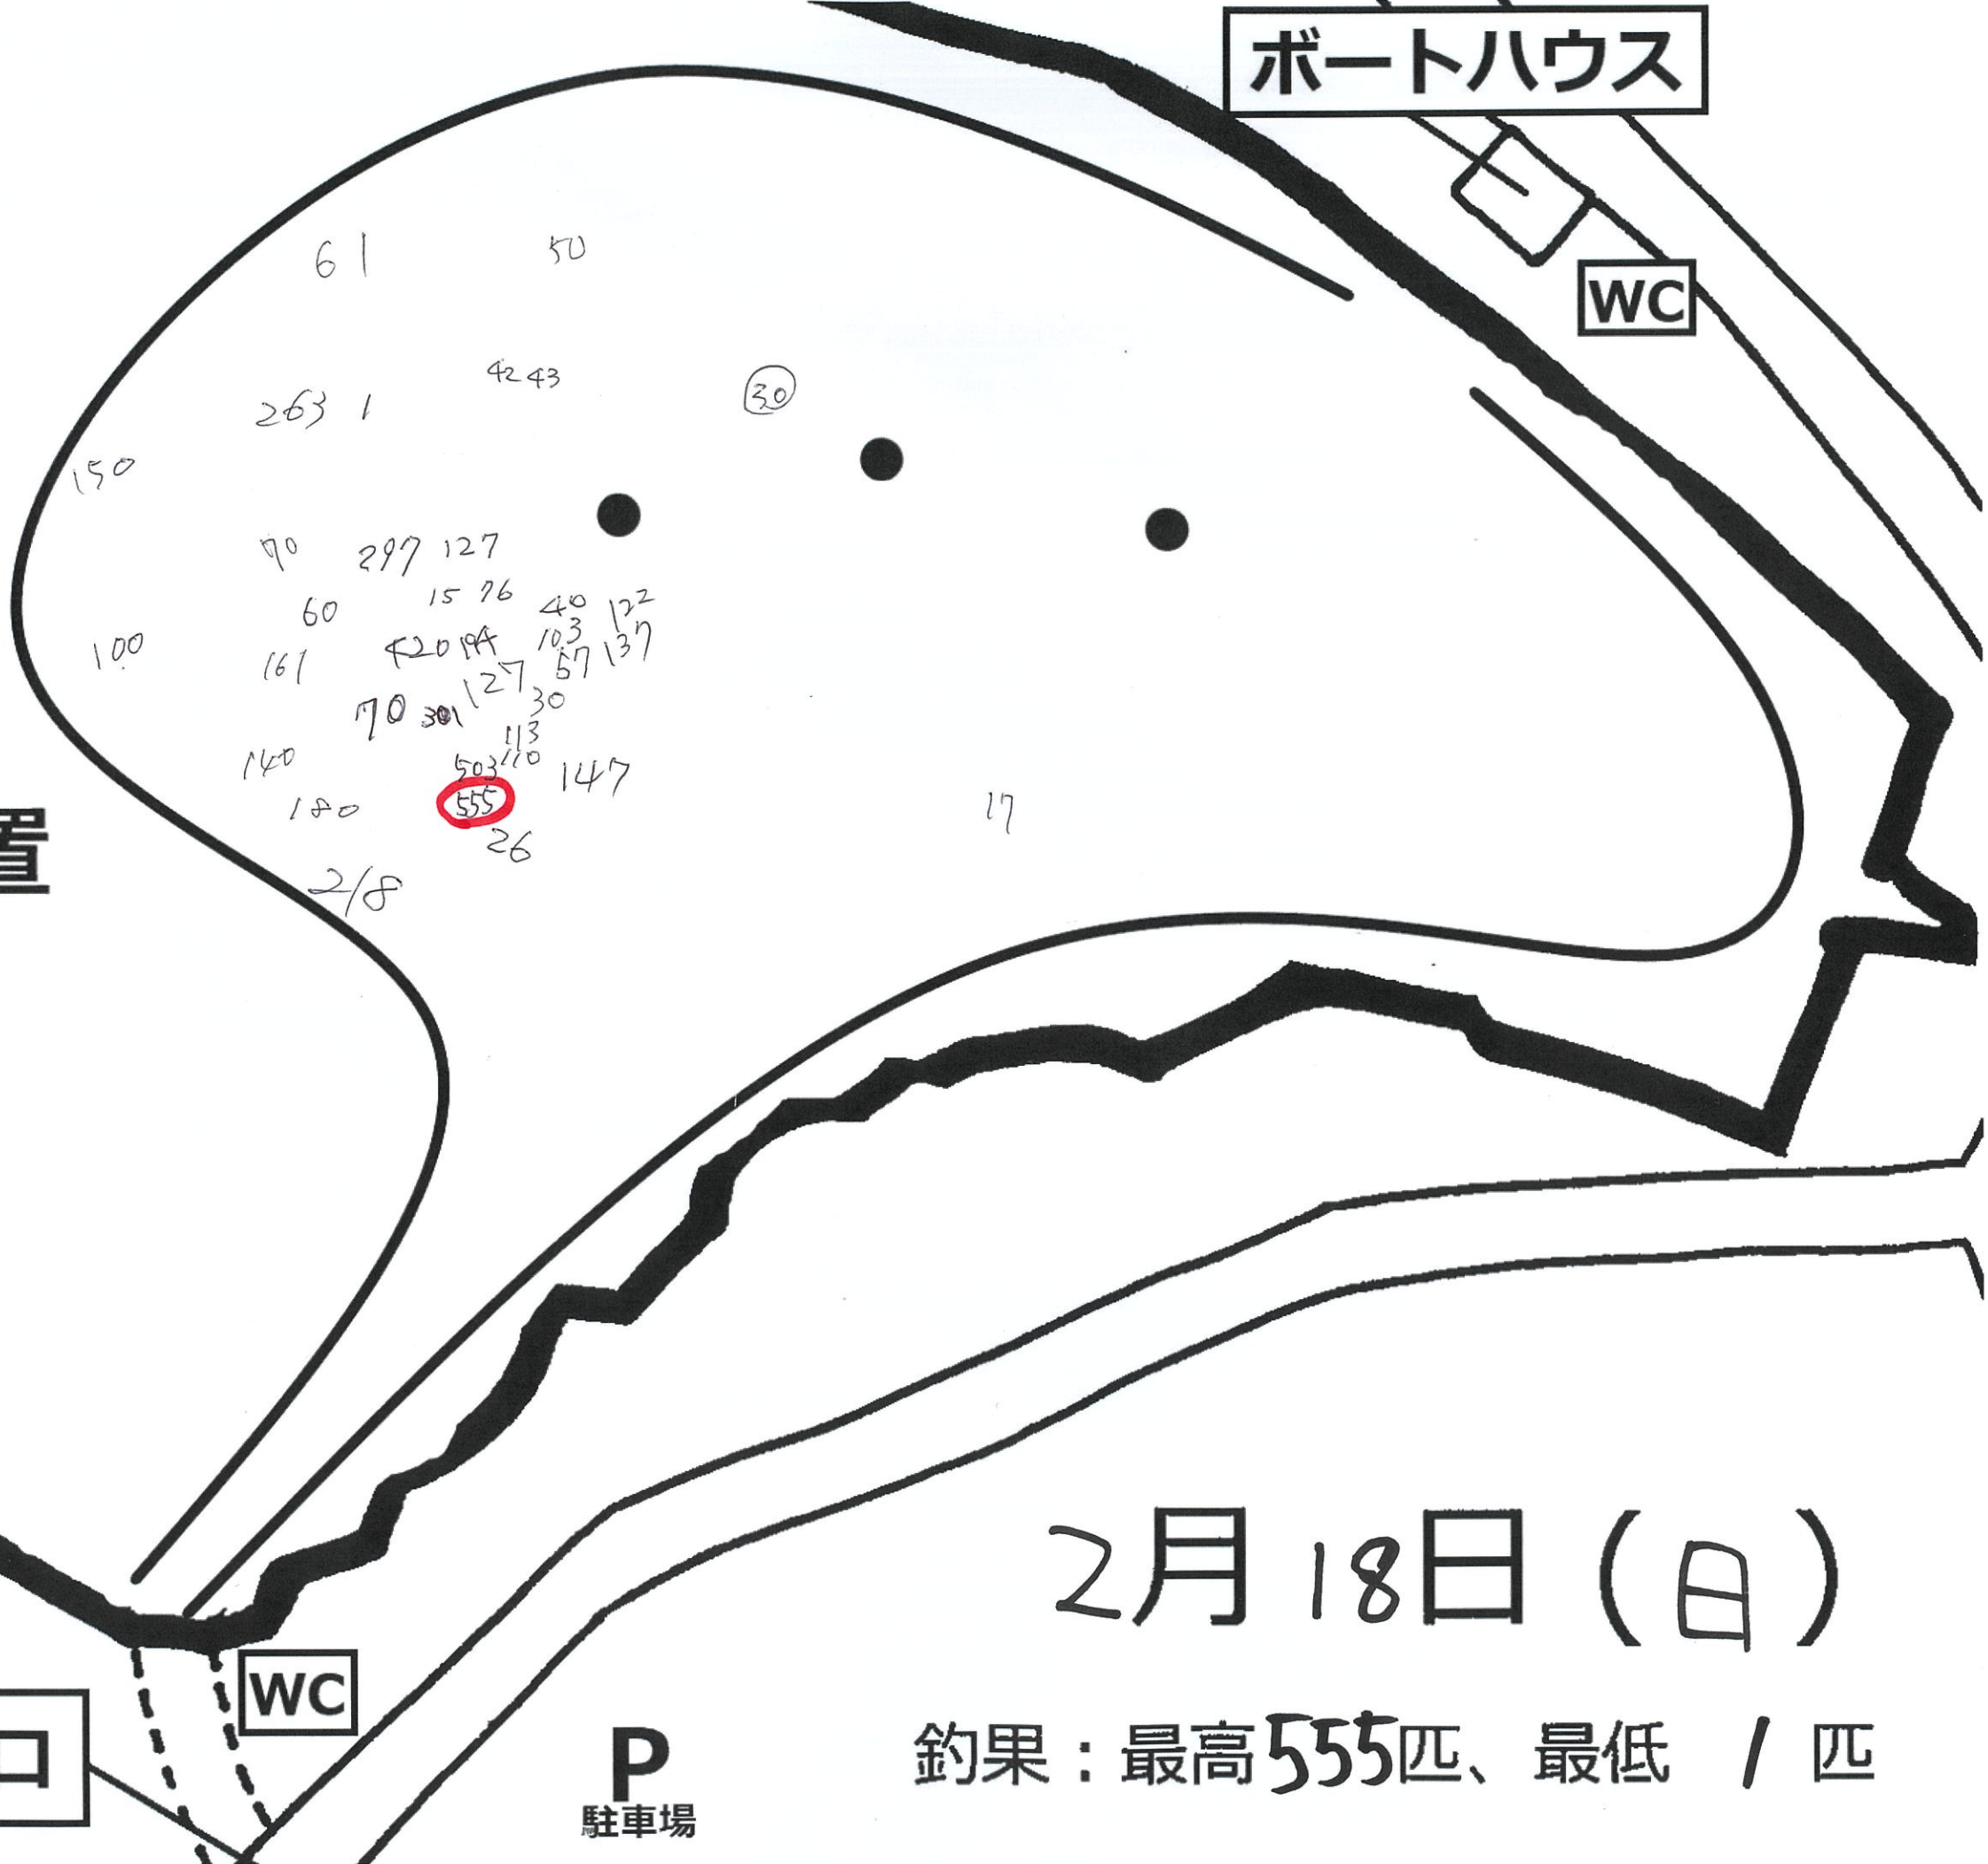

ボートハウス

WC

●ドリル設置位置

2月18日(日)

釣果: 最高555匹、最低 / 匹

出入口

WC

P
駐車場